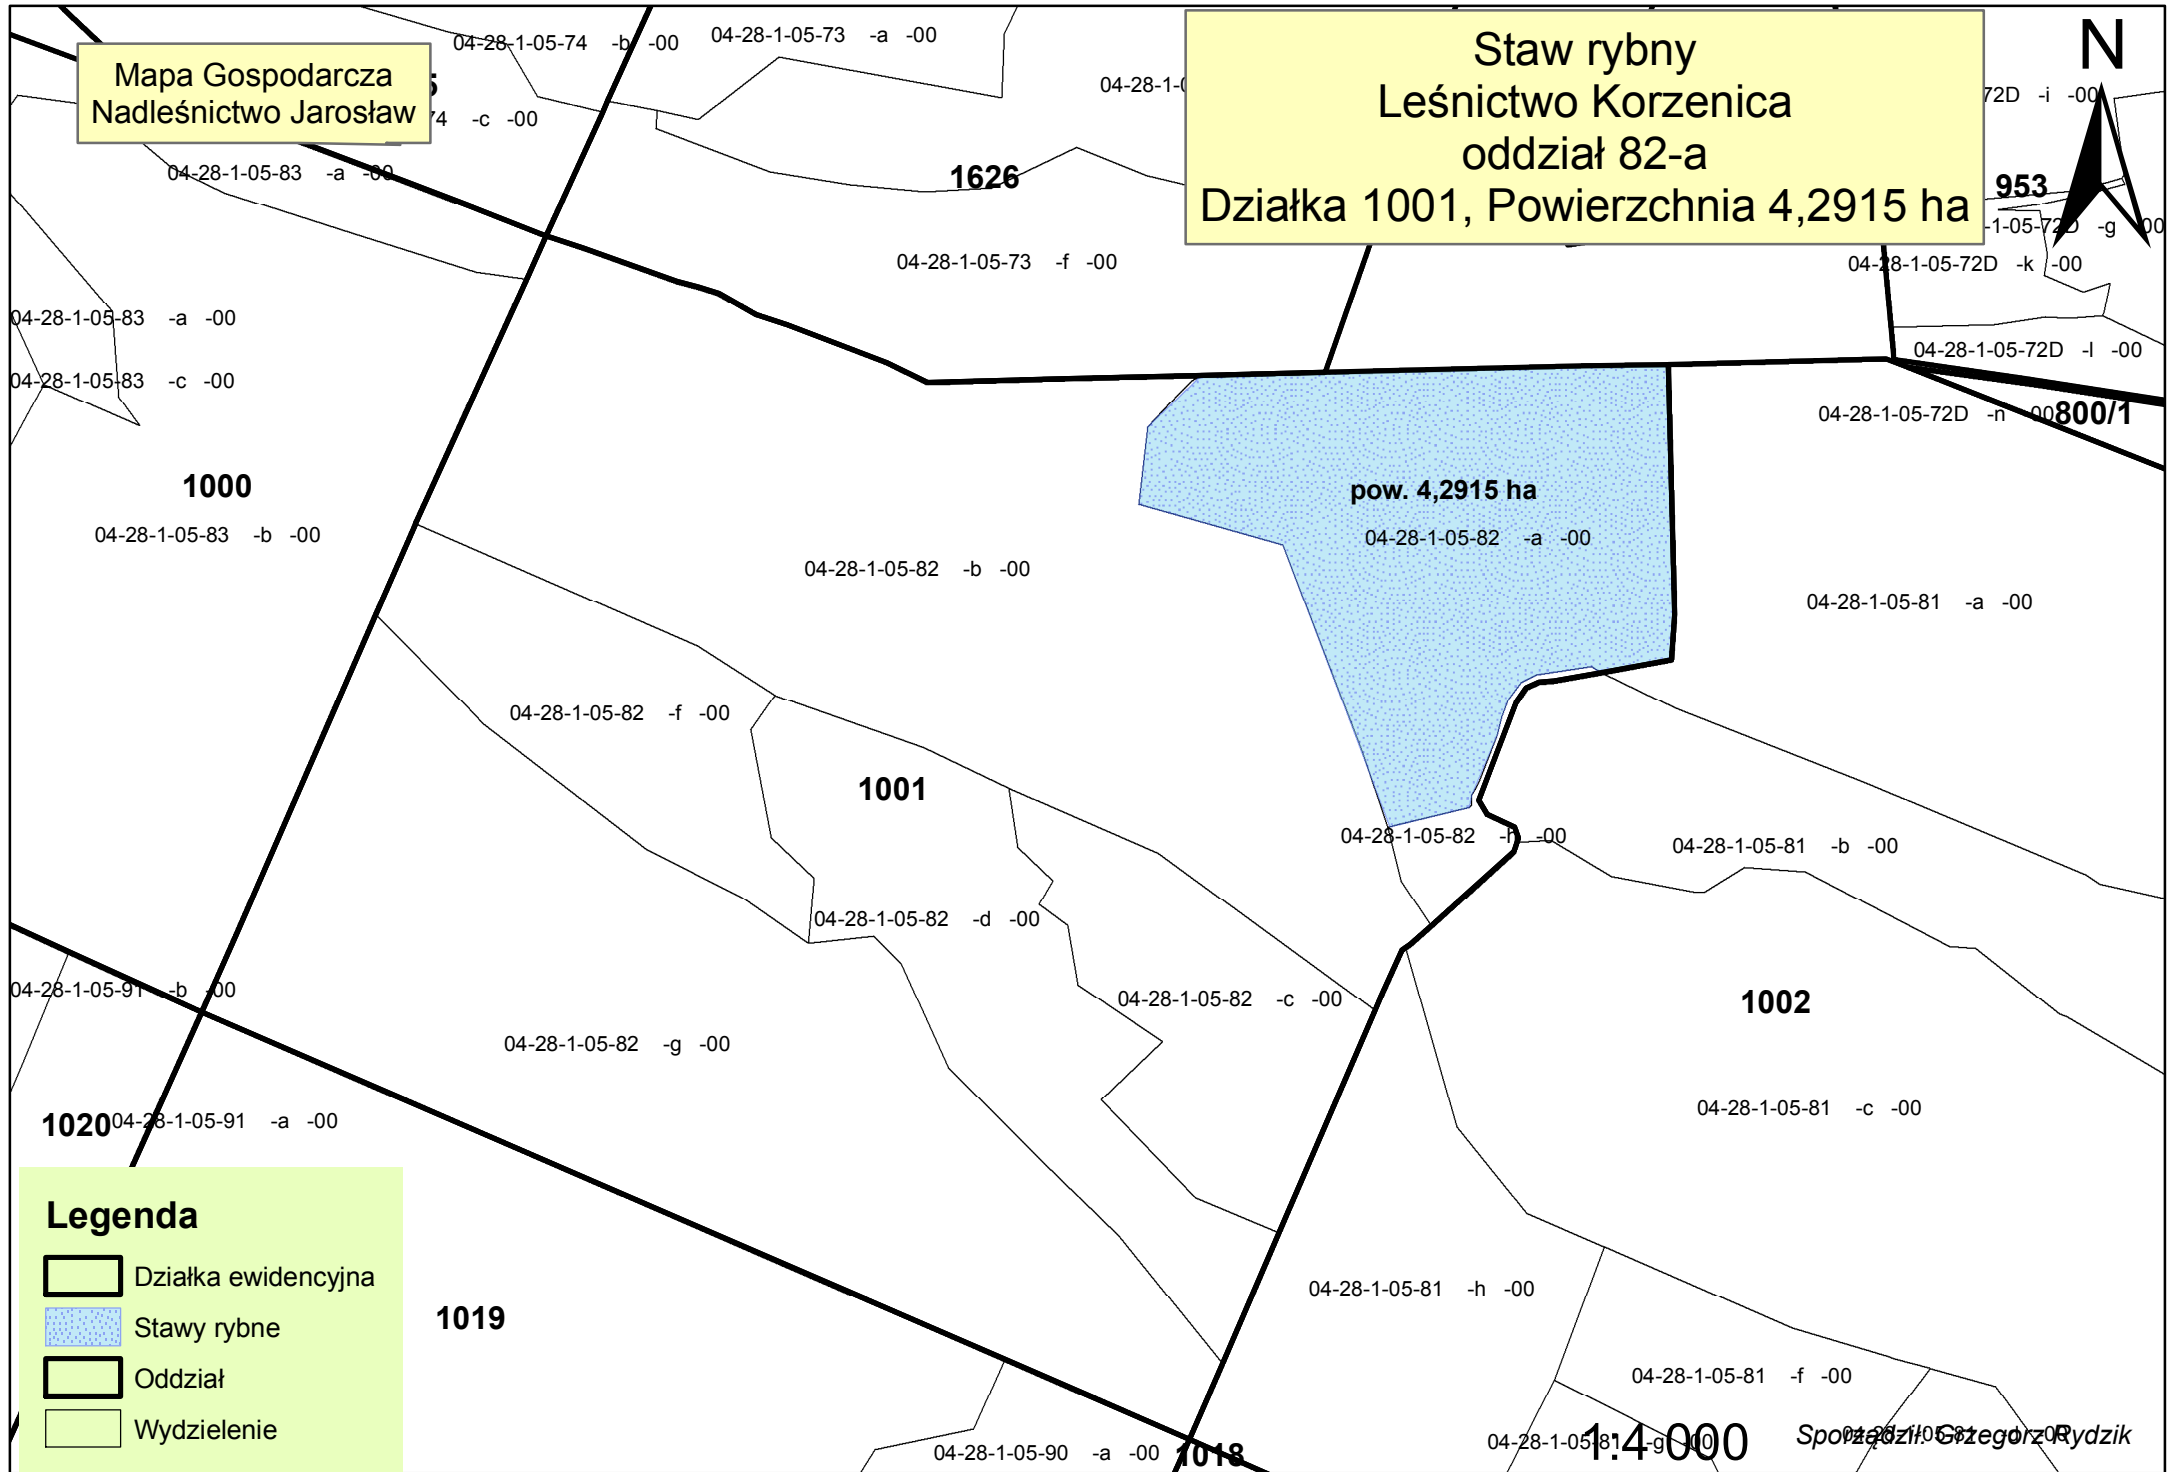

Mapa Gospodarcza  
Nadleśnictwo Jarosław

Staw rybny  
Leśnictwo Korzenica  
oddział 82-a  
Działka 1001, Powierzchnia 4,2915 ha

**Legenda**

- Działka ewidencyjna
- Stawy rybne
- Oddział
- Wydzielenie

Spółdzielca: Grzegorz Rydzik

1:4 000