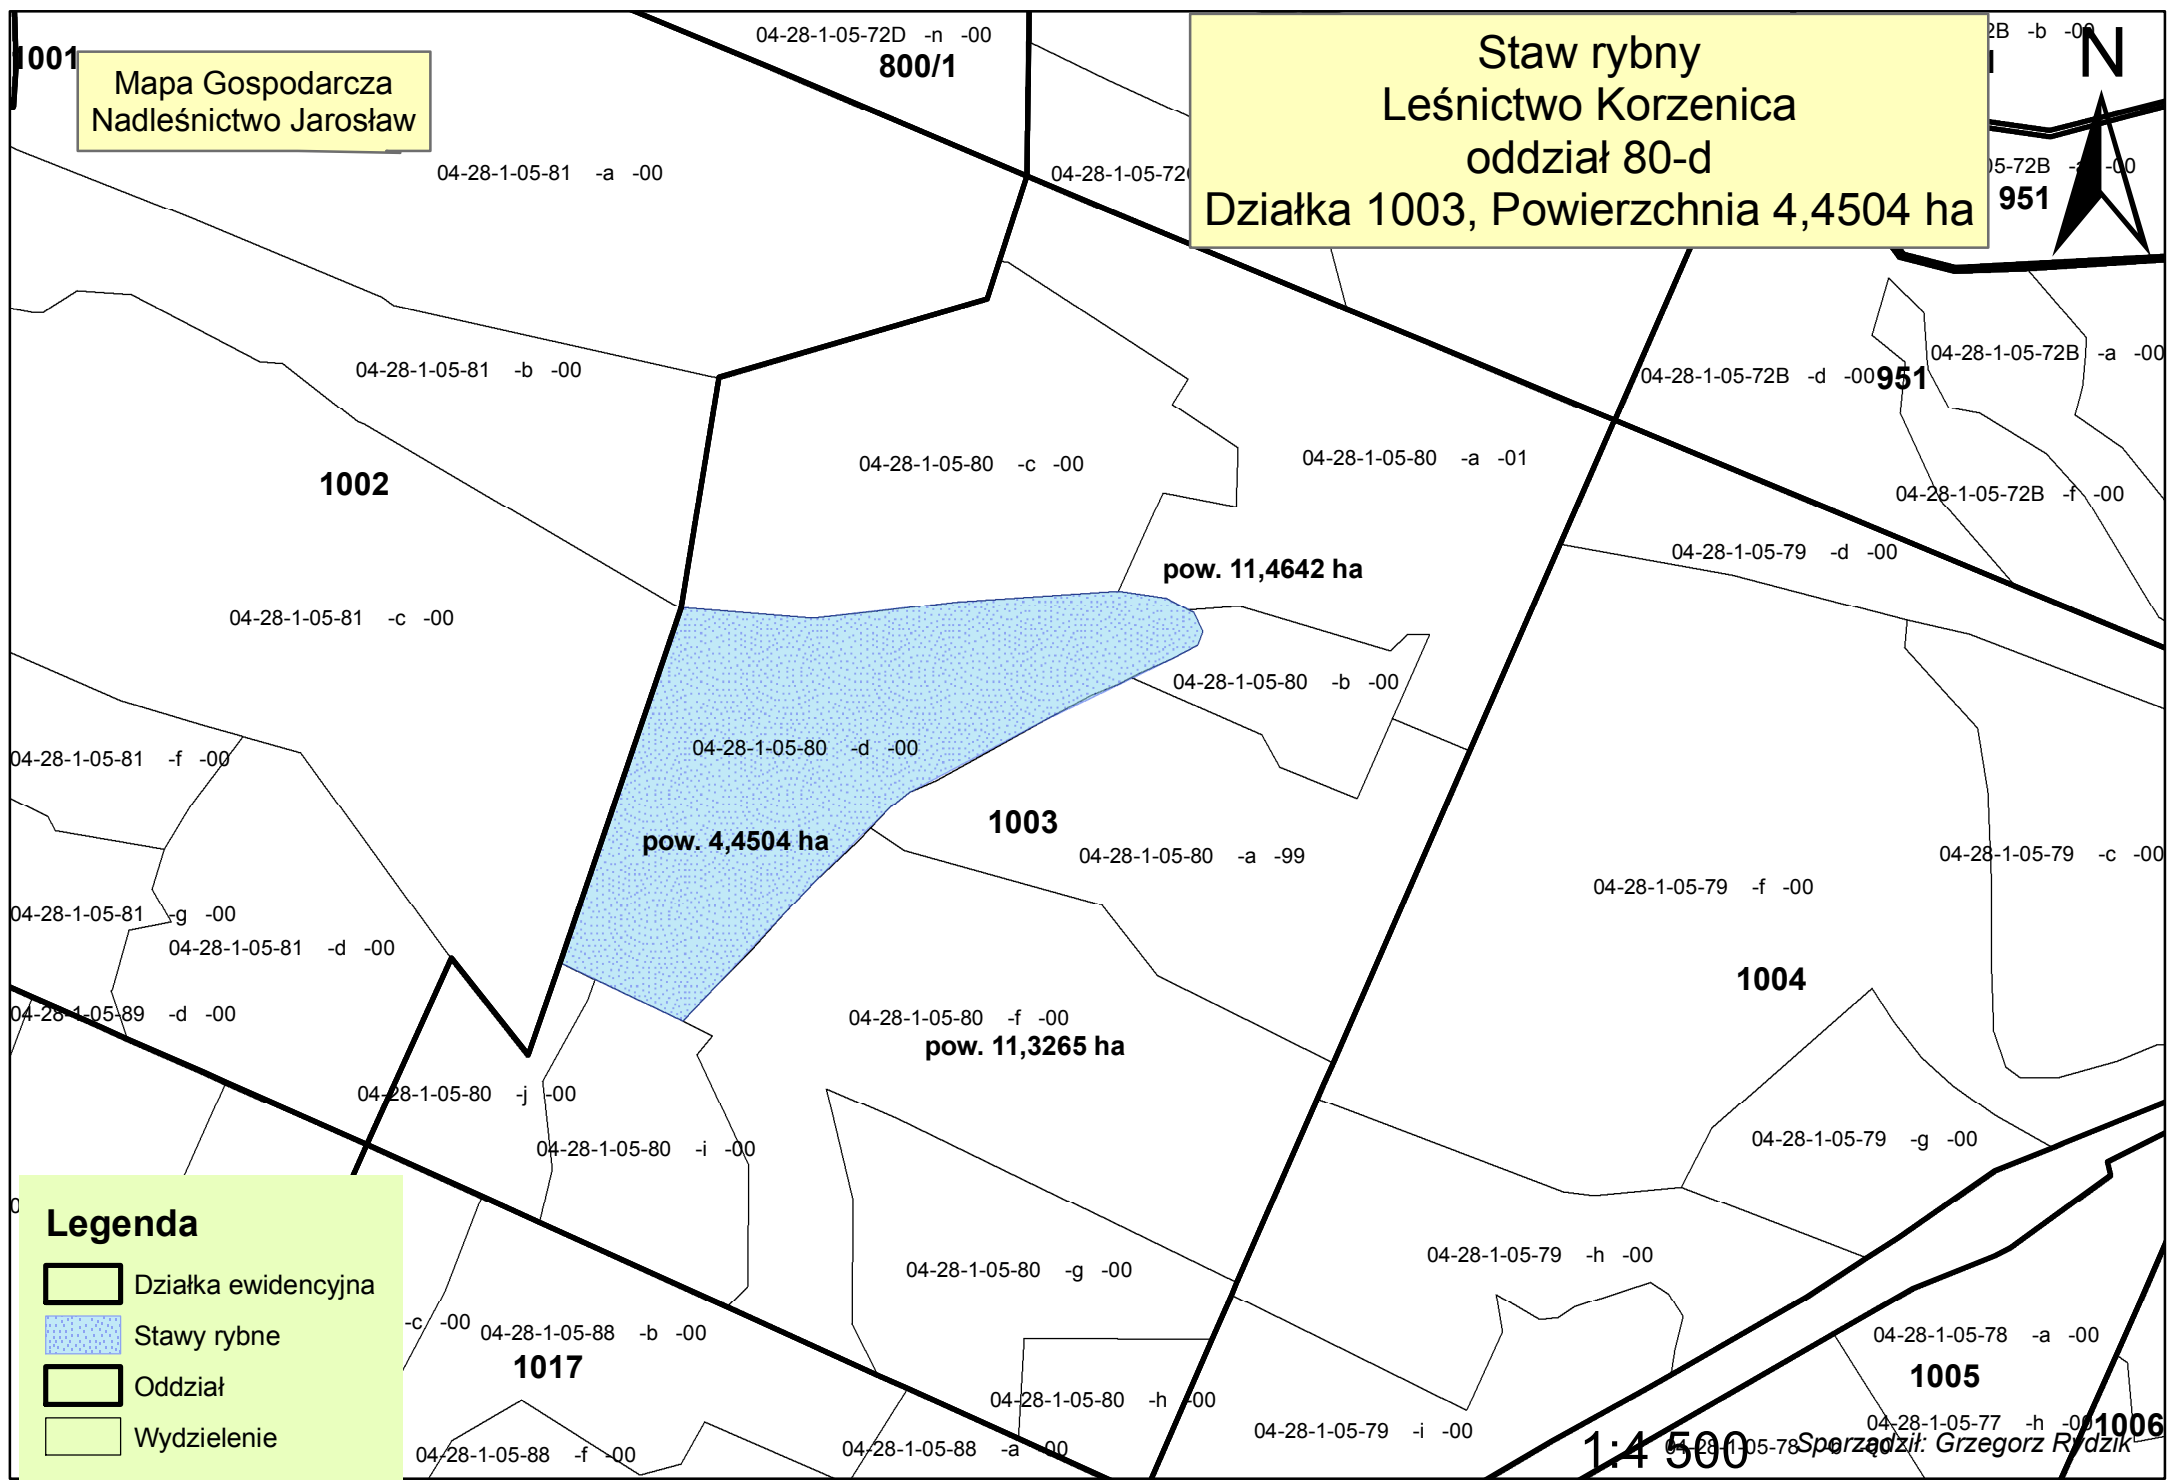

1001
Mapa Gospodarcza
Nadleśnictwo Jarosław

Staw rybny
Leśnictwo Korzenica
oddział 80-d
Działka 1003, Powierzchnia 4,4504 ha

Legenda

- Działka ewidencyjna
- Stawy rybne
- Oddział
- Wydzielenie

1:4 500
Sporządził: Grzegorz Ryzdzik